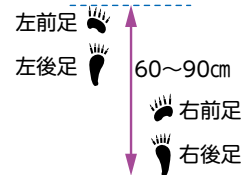

自分が出したゴミは必ず持ち帰ろう

山菜採り・植物観察等で出たゴミは山に放置せず、必ず持ち帰ってください。ゴミのにおいにクマが誘われるためです。

■ツキノワグマの特徴

体長：80～150cm 体重：40～130kg
視力：あまり良くない 聴力：非常に優れている
嗅覚：人の気配も嗅いで識別できる

■足あと

ぜひ、登録を ▶▶ クマ出没情報が、メールで受け取れます。

携帯、スマホ、パソコンから「金沢ぼうさいドットコム」にアクセスし、簡単な操作で登録できます。