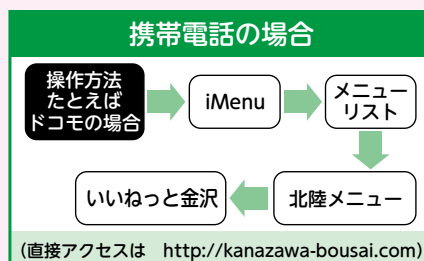

クマと出会わないために…

- ① 音をだして、クマに知らせよう！

山に入る時は、人家近くでも音の鳴るもの（鈴やラジオ等）を身につけ、人間の存在をクマに知らせましょう。

- ② 天気が悪い時、早朝や夕暮れ時は注意！

雨が降っている時や風が強く吹いている時はクマも人間もお互いの存在に気づきにくくなります。また、早朝や夕暮れ時は特に注意が必要です。

特に 山菜採り・タケノコ掘りの方へ

夢中になっているとクマに気づかないことがあります。常に周囲に気を配りながら、注意して行動してください。

自分が出したゴミは必ず持ち帰ろう

山菜採り・植物観察等で出たゴミは山に放置せず、必ず持ち帰ってください。ゴミのにおいにクマが誘われるためです。

■ツキノワグマの特徴

体長：80～150cm 体重：40～130kg
視力：あまり良くない 聴力：非常に優れている
嗅覚：人の気配も嗅いで識別できる

■足あと

ぜひ、登録を ▶▶ クマ出没情報が、メールで受け取れます。

携帯、スマホ、パソコンから「金沢ぼうさいドットコム」にアクセスし、簡単な操作で登録できます。

登録した校下・地区のクマ出没情報を配信しますので、必要な校下・地区を登録してください

…でも、その前に **ココに注意!!**

- 注1) 「パソコンからのメールの着信拒否」、「指定アドレス、指定ドメインからのみのメール受信」等の設定をされていると、本システムのメールが受信できません。お手数ですが、設定解除をお願いします。
- 注2) 携帯電話の機種及び契約内容によっては、お送りするメールを全文表示できない場合があります。
- 注3) 一部機種によっては会員登録操作のできない場合があります。ご了承ください。
- 注4) @kanazawa-bousai.comからのメール、またはmail@kanazawa-bousai.comを受信できるように設定してください。